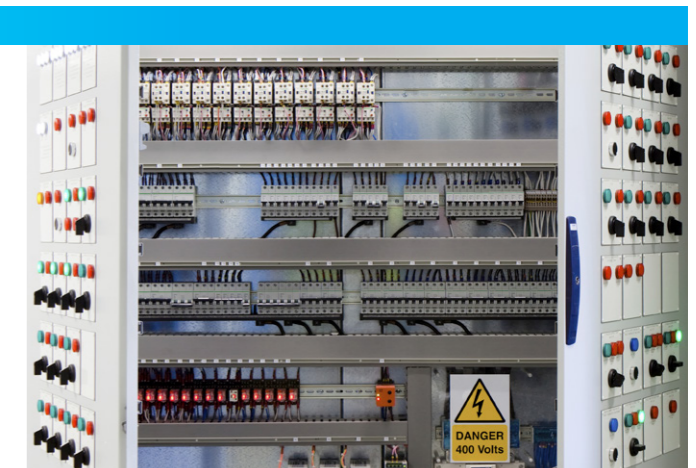

CABLAGGIO E ASSEMBLAGGI ELETTRICI

Grazie all'esperienza maturata negli anni di attività, alla continua formazione ed aggiornamento del proprio personale e ad un continuo rapporto con clienti nazionali ed internazionali Geretto Impianti ha costituito un reparto interno ed autonomo per la realizzazione e produzione di cablaggi ed assemblati elettrici conto terzi che vanno dall'automazione industriale all'elettronica.

I progetti eseguiti, d'intesa con il cliente, vengono seguiti dalla progettazione